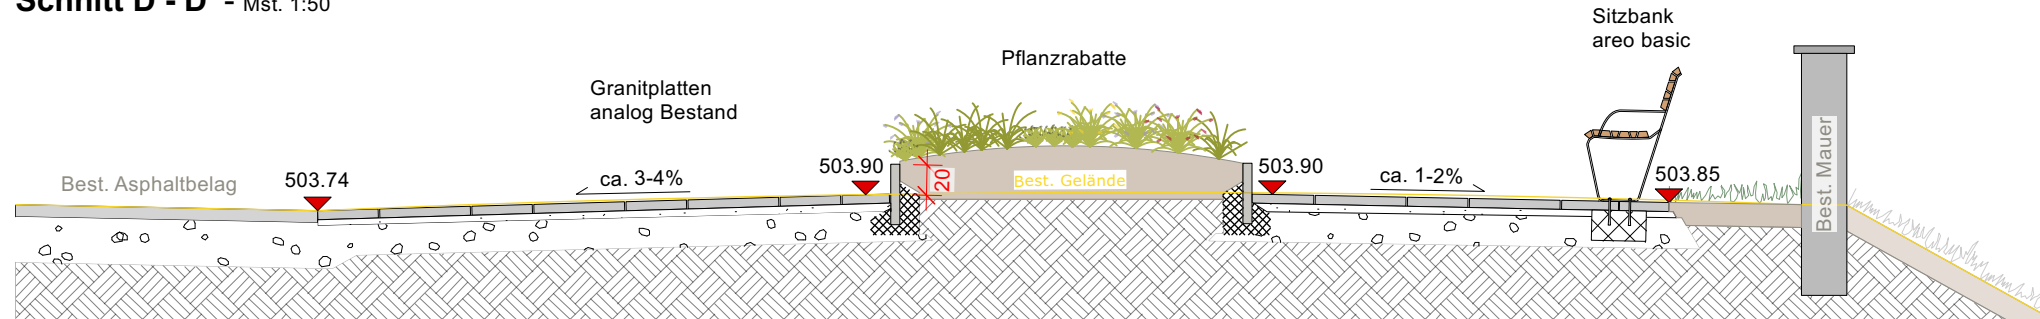

Referenzbilder Sitzbänke

Sitzbank area basic (mit Armlehne)

Sitzbank area (mit Armlehne)

Schnitt C - C' - Mst. 1:50

Schnitt D - D' - Mst. 1:50

Erneuerung/Sanierung Umgebung
Katholische Kirche, CH-9473 Gams

Schnitte C + D
Platz Gedenkraum

Plan Nr. 721-02-302.1
M/Format 1:100/1:50/A3
Datum/Gez. 12.02.2024/mni
Rev.