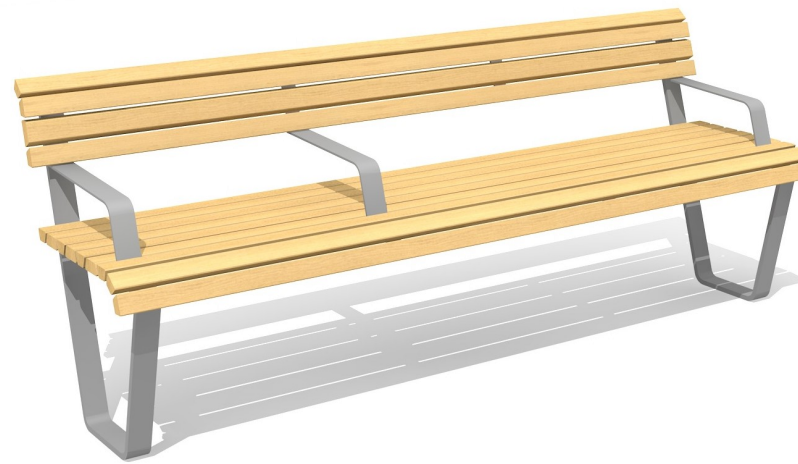

Referenzbilder Sitzbänke

Sitzbank area basic (mit Armlehne)

Sitzbank area (mit Armlehne)

Schnitt C - C' - Mst. 1:50

Schnitt D - D' - Mst. 1:50

Erneuerung/Sanierung Umgebung
Katholische Kirche, CH-9473 Gams