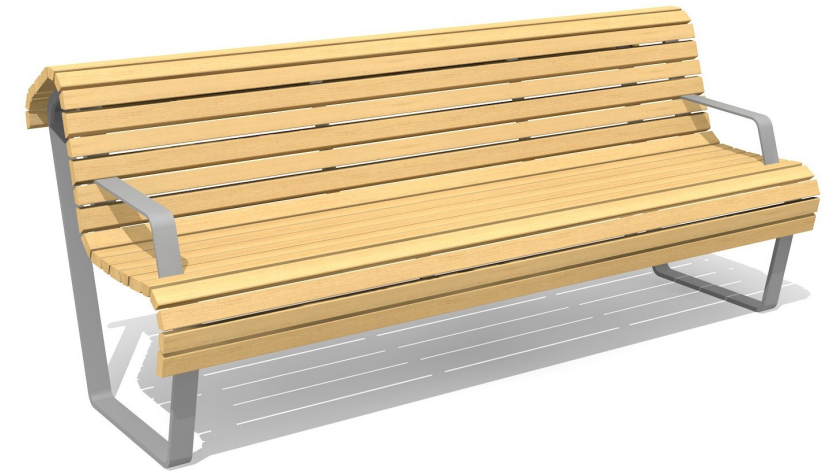

Referenzbilder Sitzbänke

Sitzbank area basic (mit Armlehne)

Sitzbank area (mit Armlehne)

Schnitt C - C' - Mst. 1:50

Schnitt D - D' - Mst. 1:50

Erneuerung/Sanierung Umgebung
Katholische Kirche, CH-9473 Gams