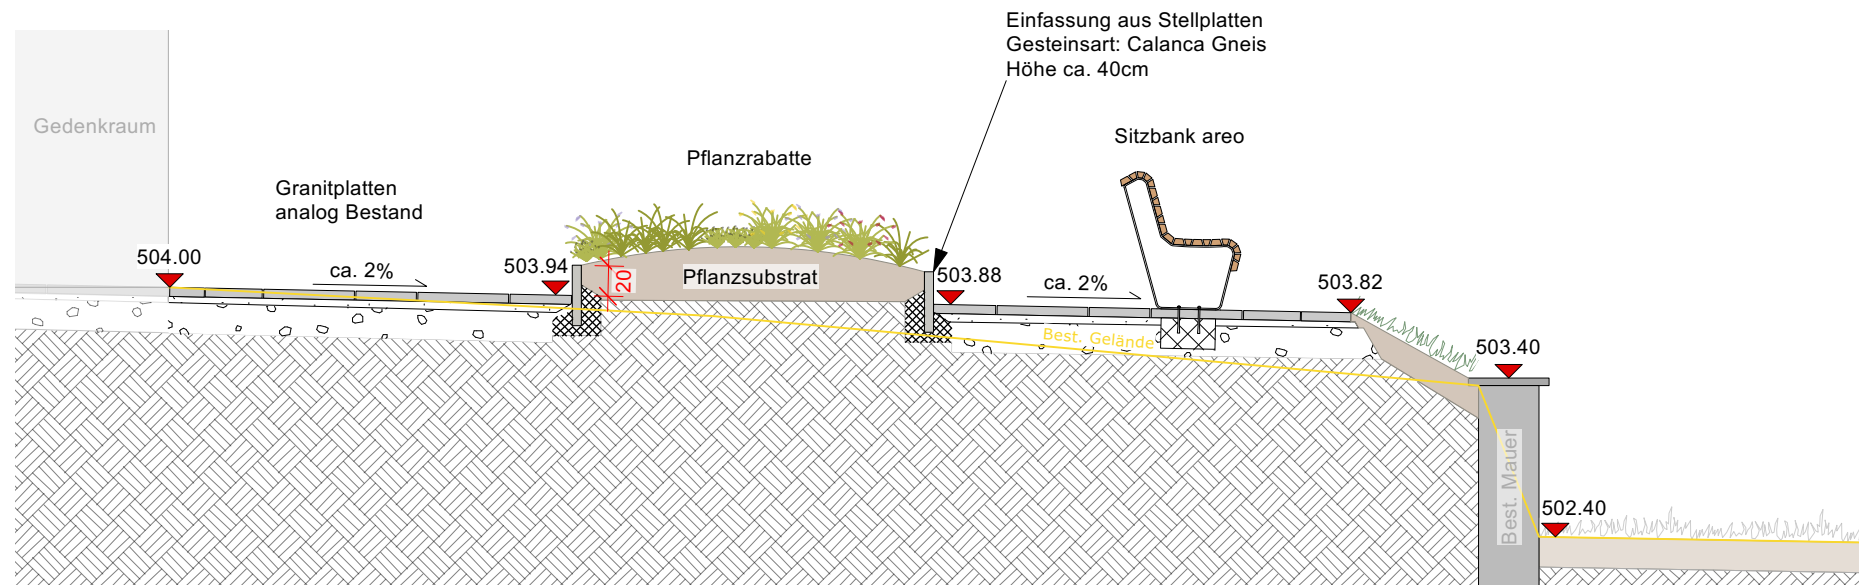

Referenzbilder Sitzbänke

Sitzbank area basic (mit Armlehne)

Sitzbank area (mit Armlehne)

Schnitt C - C' - Mst. 1:50

Schnitt D - D' - Mst. 1:50

Erneuerung/Sanierung Umgebung
Katholische Kirche, CH-9473 Gams

Schnitte C + D
Platz Gedenkraum

Plan Nr. 721-02-302.1
M/Format 1:100/1:50/A3
Datum/Gez. 12.02.2024/mni
Rev.